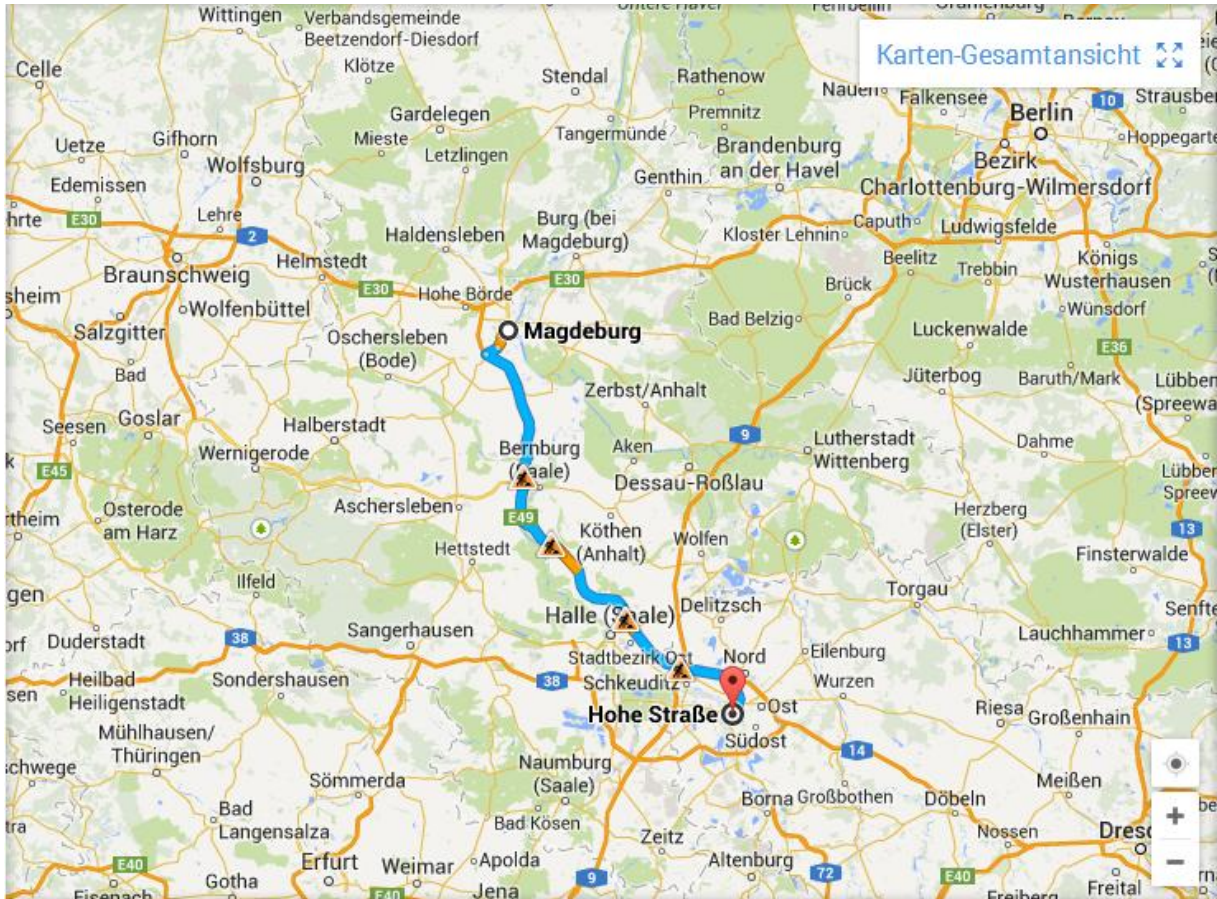

Ihr Weg zu uns von Magdeburg nach Leipzig:

Quelle: Google Maps

Von Halberstädter Straße B71 nehmen

1. Auf Hallische Straße nach Westen Richtung Bahnhofstraße starten
2. Weiter auf Herbert-Stauch-Straße
3. Weiter auf Halberstädter Straße
4. Links abbiegen auf Wiener Straße
5. Leicht rechts abbiegen auf B71 Richtung A14/Halle/Halberstadt

A14 bis Maximilianallee/B2 in Leipzig folgen, auf A14 Ausfahrt 23-Leipzig-Mitte nehmen

6. Auf B71 fahren
7. Weiter auf Magdeburger Ring
8. Weiter auf B81
9. Auf A14 über die Auffahrt Dresden/Halle
10. Bei Ausfahrt 23-Leipzig-Mitte in Maximilianallee/B2 Richtung Leipzig-Mitte einfädeln

B2 folgen, bis Hohe Straße fahren

11. Auf Maximilianallee/B2 fahren
12. Links abbiegen auf Am Gothischen Bad/Rackwitzer Straße/B2
13. 1. Abzweigung rechts nehmen, um auf Brandenburger Straße/B2/B6/B87 zu wechseln
14. Rechts abbiegen auf Dresdner Straße
15. Weiter auf Johannisplatz
16. Links abbiegen auf Querstraße
17. Weiter auf Nürnberger Straße
18. Weiter auf Bayrischer Platz
19. Weiter auf Arthur-Hoffmann-Straße
20. Weiter auf Hohe Straße