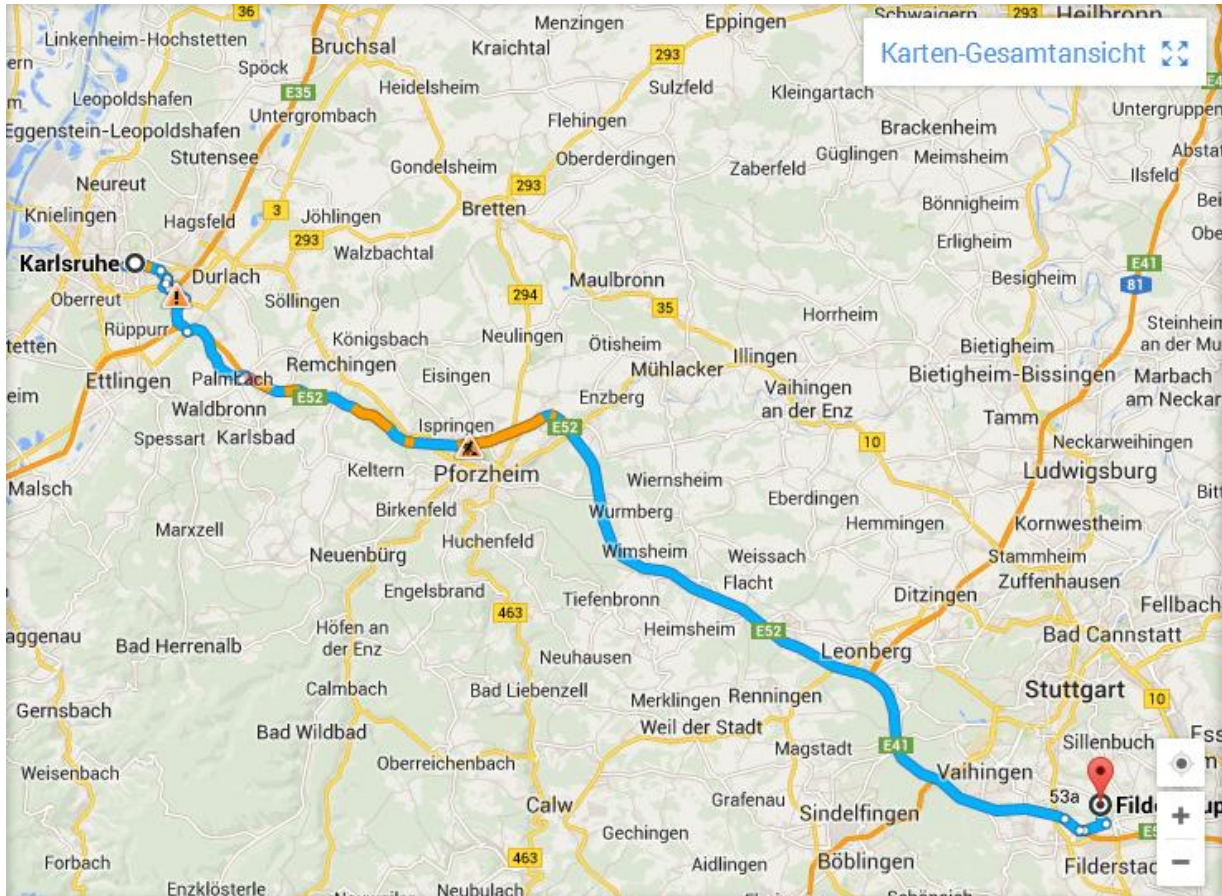

## Ihr Weg zu uns von Karlsruhe nach Stuttgart:

Quelle: Google Maps

### Von Kriegsstraße, B10 und Wolfartsweierer Straße K9652 nehmen

1. Auf Karl-Friedrich-Straße nach Norden Richtung Hebelstraße starten
2. Links abbiegen auf Hebelstraße
3. 1. Abzweigung links nehmen, um auf Lammstraße zu wechseln
4. Rechts abbiegen auf Kriegsstraße
5. Leicht links abbiegen, um auf Kriegsstraße zu bleiben
6. Wenden
7. Auf Kriegsstraße/B10 über die Auffahrt links Richtung Zentrum\_Nord
8. Im Kreisverkehr zweite Ausfahrt (Wolfartsweierer Straße/B10) nehmen

9. Weiter auf K9652
10. Die Auffahrt Richtung Landau/Ettlingen/KA-Wettersbach/KA-Wolfartsweier nehmen
11. An der Gabelung links halten, Beschilderung in Richtung Ettlingen/Wettersbach/Wolfartsweier folgen und weiter auf K9652
12. Auf K9652 fahren

### **Von B3 und L623 A8 nehmen**

13. Rechts abbiegen auf B3 (Schilder nach Ettlingen/KA-Grünwettersbach)
14. Links abbiegen auf L623
15. Links abbiegen auf K9653/L609
16. Links abbiegen auf A8 Richtung Stuttgart