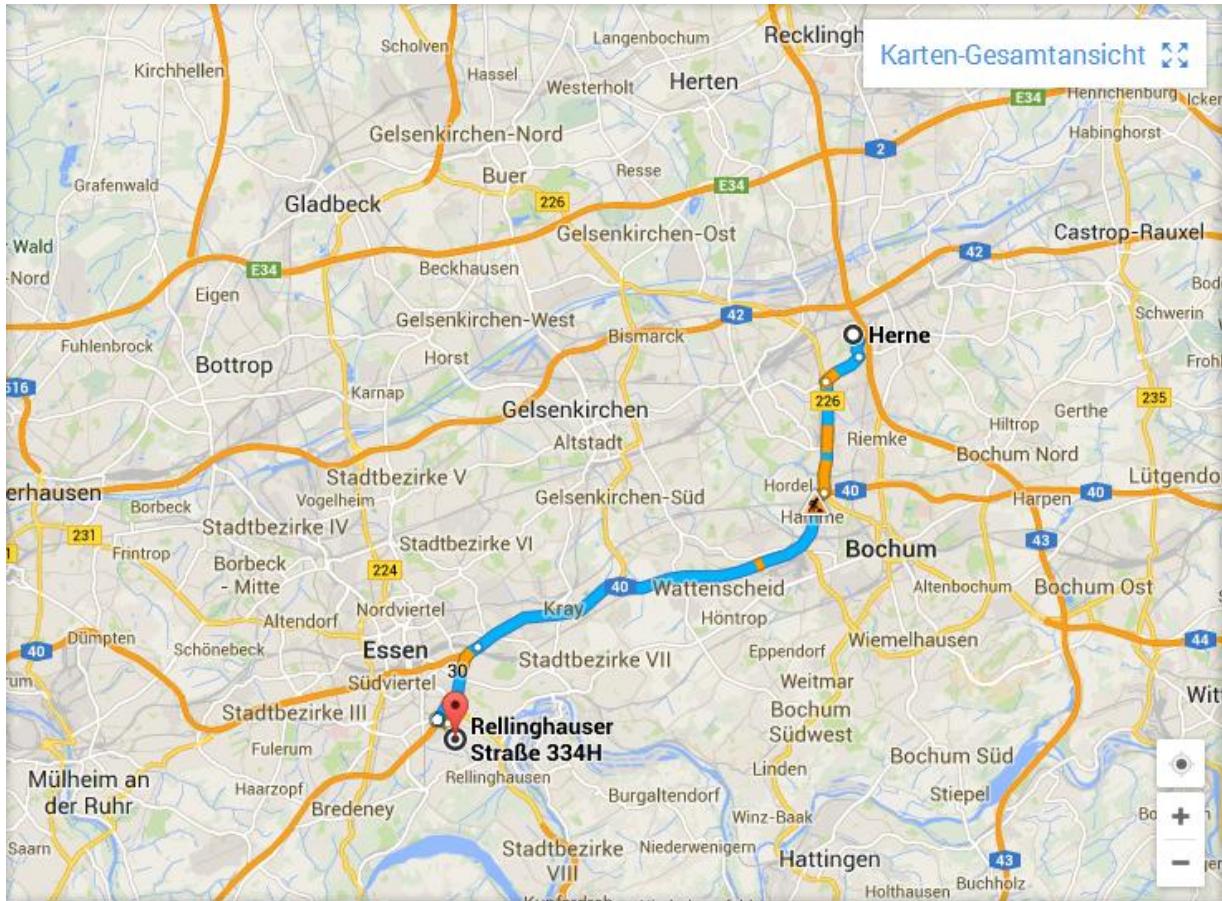

## Ihr Weg zu uns von Herne nach Essen:

Quelle: Google Maps

### Von Holsterhauser Straße und Dorstener Straße/B226 A40 in Bochum nehmen

1. Auf **An der Ziegelei** nach **Südosten** starten
2. Im Kreisverkehr **zweite** Ausfahrt (**Albert-Einstein-Straße**) nehmen
3. **Rechts** abbiegen auf **Holsterhauser Straße**
4. **Links** abbiegen auf **Dorstener Straße/B226**
5. Leicht **rechts** abbiegen, um auf **Dorstener Straße/B226** zu bleiben
6. Auf **A40** über die Auffahrt **Essen**

## **A40 bis Essen folgen, auf A52 Ausfahrt 30-Essen-Bergerhausen nehmen**

7. Auf **A40** fahren
8. **Rechts** halten, weiter auf **A52** und der Beschilderung für **Düsseldorf** folgen
9. Bei Ausfahrt **30-Essen-Bergerhausen** auf **B227** in Richtung **Essen-Bergerhausen/Velbert/Essen-Kupferdreh** fahren
10. An der Gabelung **rechts** halten, Beschilderung in Richtung **E-Zentrum** folgen

## **Töpferstraße bis Rellinghauser Straße nehmen**

11. **Rechts** abbiegen auf **Ruhrallee**
12. **Links** abbiegen auf **Töpferstraße**
13. **Links** abbiegen auf **Rellinghauser Straße**
14. Leicht **rechts** abbiegen, um auf **Rellinghauser Straße** zu bleiben