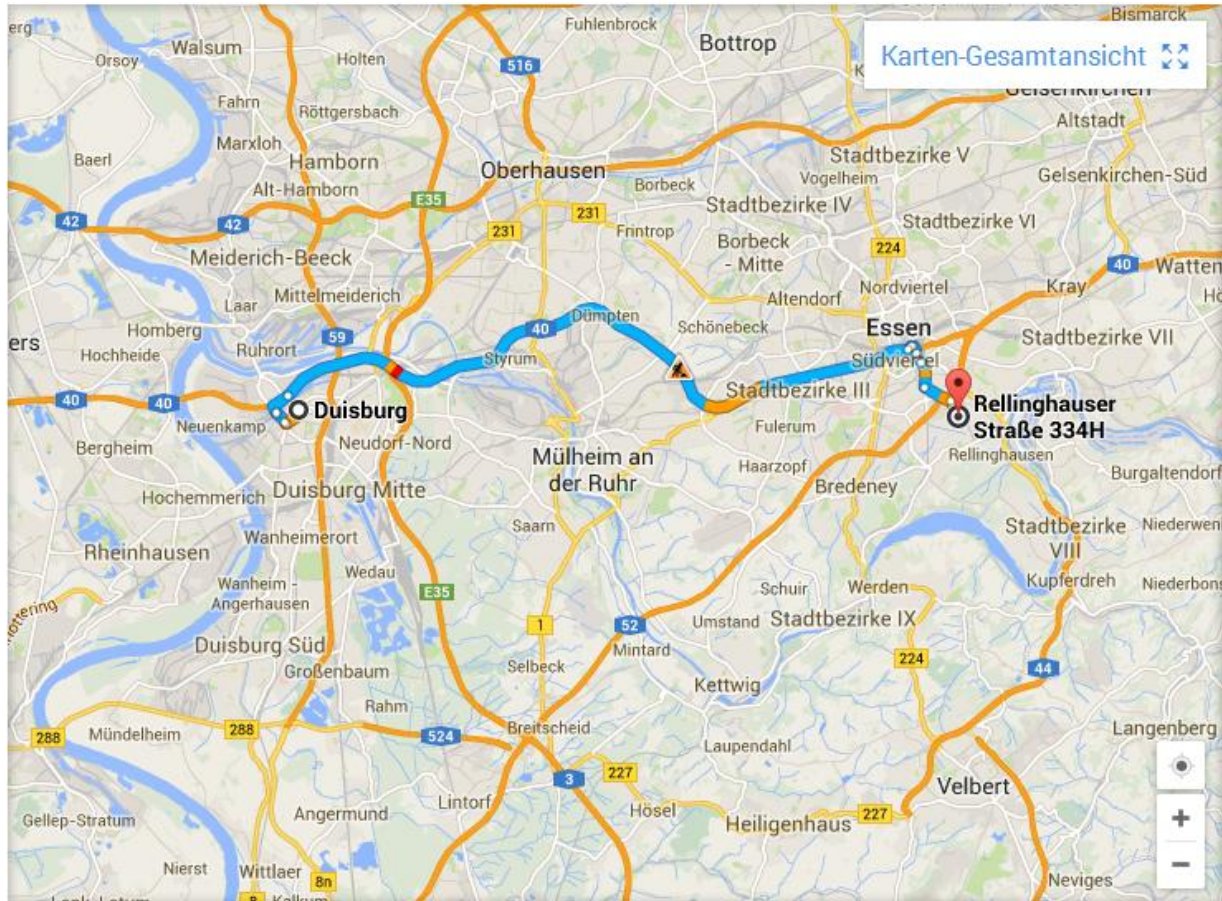

Ihr Weg zu uns von Duisburg nach Essen:

Quelle: Google Maps

Von Steinsche Gasse A40 nehmen

1. Auf **Steinsche Gasse** nach **Südwesten** Richtung **Schwanenstraße** starten
2. **Rechts** abbiegen auf **Marientor**
3. Leicht **links** abbiegen, um auf **Marientor** zu bleiben
4. Die Auffahrt Richtung **Venlo/A40/A59/Essen/DU-Hamborn/Ruhrort** nehmen
5. Auf **Am Brink** fahren
6. Auf **A40** über die Auffahrt **Essen/DU-Kaiserberg**

A40 bis Helbingstraße in Essen folgen, auf A40 Ausfahrt Richtung Essen-Zentrum(Ost) nehmen

7. Auf **A40** fahren
8. Ausfahrt Richtung **Essen-Zentrum(Ost)**

Helbingstraße und Richard-Wagner-Straße bis Rellinghauser Straße folgen

9. Auf **Helbingstraße** fahren
10. **Links** abbiegen auf **Freiheit**
11. 1. Abzweigung **links** nehmen, um auf **Helbingstraße** zu wechseln
12. Weiter auf **Richard-Wagner-Straße**
13. **Links** abbiegen auf **Rellinghauser Straße**
14. Leicht **rechts** abbiegen, um auf **Rellinghauser Straße** zu bleiben